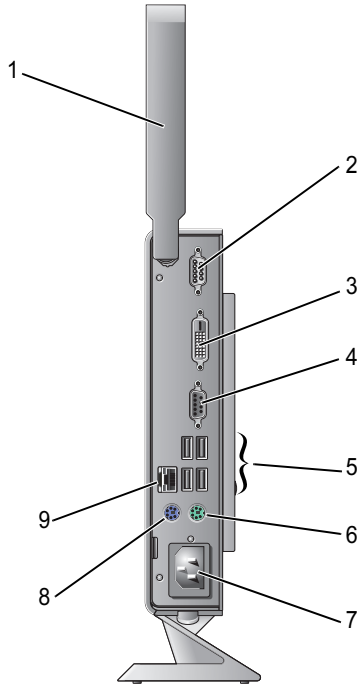

1 κεραία ασύρματων επικοινωνιών
(προαιρετική)

3 θύρα DVI

5 θύρες USB 2.0 (4)

7 υποδοχή καλωδίου ρεύματος

9 θύρα δικτύου

2 σειριακή θύρα

4 θύρα VGA

6 υποδοχή πληκτρολογίου PS/2

8 υποδοχή ποντικιού PS/2