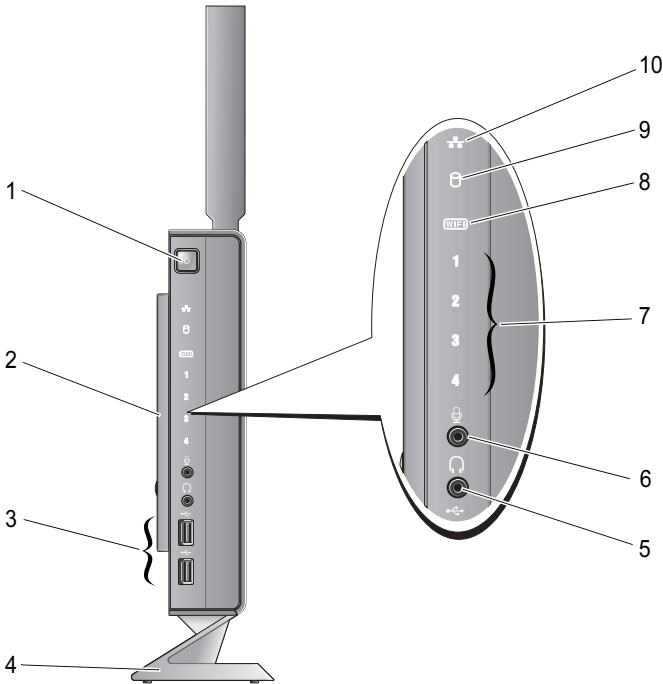

Σχετικά με την προειδοποίηση

! ΠΡΟΕΙΔΟΠΟΙΗΣΗ: Η ΕΙΔΟΠΟΙΗΣΗ υποδηλώνει δυνητική υλική ζημιά, σωματική βλάβη ή θάνατο.

Dell™ OptiPlex™ 160

Πληροφορίες για την εγκατάσταση και τα χαρακτηριστικά

- | | | | |
|---|--|----|-------------------------------|
| 1 | κουμπί λειτουργίας | 2 | πλευρικό κάλυμμα |
| 3 | θύρες USB 2.0 (2) | 4 | βάση |
| 5 | υποδοχή ακουστικών | 6 | υποδοχή μικροφώνου |
| 7 | διαγνωστικές λυχνίες | 8 | λυχνία Wi-Fi |
| 9 | λυχνία δραστηριότητας μονάδας σκληρού δίσκου | 10 | λυχνία δραστηριότητας δικτύου |

2 σειριακή θύρα

4 θύρα VGA

6 υποδοχή πληκτρολογίου PS/2

8 υποδοχή ποντικιού PS/2

Πριν από την αρχική ρύθμιση του υπολογιστή σας

ΠΡΟΣΟΧΗ: Διατηρήστε τον υπολογιστή στη βάση και σε κατακόρυφη θέση. Η οριζόντια τοποθέτηση του υπολογιστή (στο πλάι) περιορίζει την ροή του αέρα και μπορεί να επηρεάσει τις επιδόσεις του.

Φυσικά χαρακτηριστικά

Ύψος	22,9 εκ. (9,02 ίντσες) χωρίς τη βάση 26,9 εκ. (10,6 ίντσες) με τη βάση
Πλάτος	5,4 εκ. (2,13 ίντσες) με το πλευρικό κάλυμμα 4,7 εκ. (1,85 ίντσες) χωρίς το πλευρικό κάλυμμα
Βάθος	25,2 εκ. (9,92 ίντσες)
Βάρος	2,09 κιλά (4,6 lb) με τη βάση