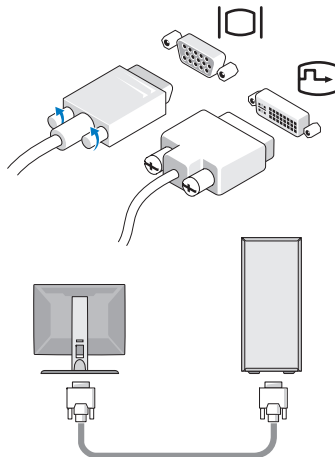

Κατά την επιλογή της θέσης του υπολογιστή, βεβαιωθείτε ότι υπάρχει πρίζα ρεύματος σε προσιτή απόσταση, επαρκής εξαερισμός και μια επίπεδη επιφάνεια πάνω στην οποία θα τοποθετήσετε τον υπολογιστή σας.

Ο περιορισμός της ροής του αέρα στον υπολογιστή μπορεί να προκαλέσει την υπερθέρμανσή του. Για να αποφύγετε την υπερθέρμανση, βεβαιωθείτε ότι έχετε αφήσει κενό χώρο τουλάχιστον 10,2 εκατοστά (4 ίντσες) στο πίσω μέρος του υπολογιστή και τουλάχιστον 5,1 εκατοστά (2 ίντσες) στις άλλες πλευρές. Δεν θα πρέπει ποτέ να τοποθετείτε τον υπολογιστή σας σε κλειστό χώρο, όπως π.χ. ντουλάπι ή συρτάρι, όταν αυτός βρίσκεται σε λειτουργία.

Γρήγορη ρύθμιση

ΠΡΟΕΙΔΟΠΟΙΗΣΗ: Προτού ξεκινήσετε κάποια από τις διαδικασίες που αναφέρονται στην παρούσα ενότητα, μελετήστε τις οδηγίες για την ασφάλεια που αποστέλλονται μαζί με τον υπολογιστή σας. Για πρόσθετες πληροφορίες σχετικά με τις βέλτιστες πρακτικές ασφαλείας, ανατρέξτε στην Αρχική σελίδα περί συμμόρφωσης με κανονισμούς (Regulatory Compliance Homepage), στη διεύθυνση www.dell.com/regulatory_compliance στο Διαδίκτυο.

ΣΗΜΕΙΩΣΗ: Ορισμένες συσκευές μπορεί να μην συμπεριλαμβάνονται εάν δεν τις παραγγείλατε.

1. 1 Συνδέστε την οθόνη χρησιμοποιώντας είτε το λευκό καλώδιο DVI είτε το μπλε καλώδιο VGA.