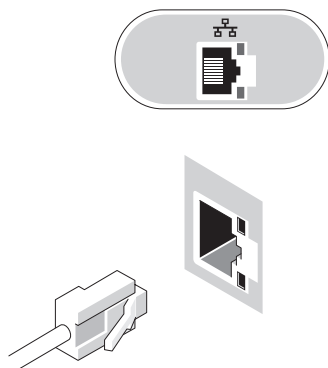

ΣΗΜΕΙΩΣΗ: Ορισμένες συσκευές μπορεί να μην συμπεριλαμβάνονται εάν δεν τις παραγγείλατε.

- 1 Συνδέστε την οθόνη χρησιμοποιώντας είτε το λευκό καλώδιο DVI είτε το μπλε καλώδιο VGA.

- 2** Συνδέστε μια συσκευή USB, όπως ένα πληκτρολόγιο ή ένα ποντίκι.

- 3** Συνδέστε το καλώδιο δικτύου.

- 4** Συνδέστε το καλώδιο ρεύματος.

5 Πατήστε το κουμπί λειτουργίας στην οθόνη και στον υπολογιστή.

Προδιαγραφές

ΣΗΜΕΙΩΣΗ: Οι παρακάτω προδιαγραφές είναι μόνον εκείνες που απαιτούνται από την κείμενη νομοθεσία για την αποστολή του υπολογιστή. Για μια πλήρη και ενήμερη λίστα προδιαγραφών του υπολογιστή σας, επισκεφθείτε τη διεύθυνση support.dell.com στο Διαδίκτυο.